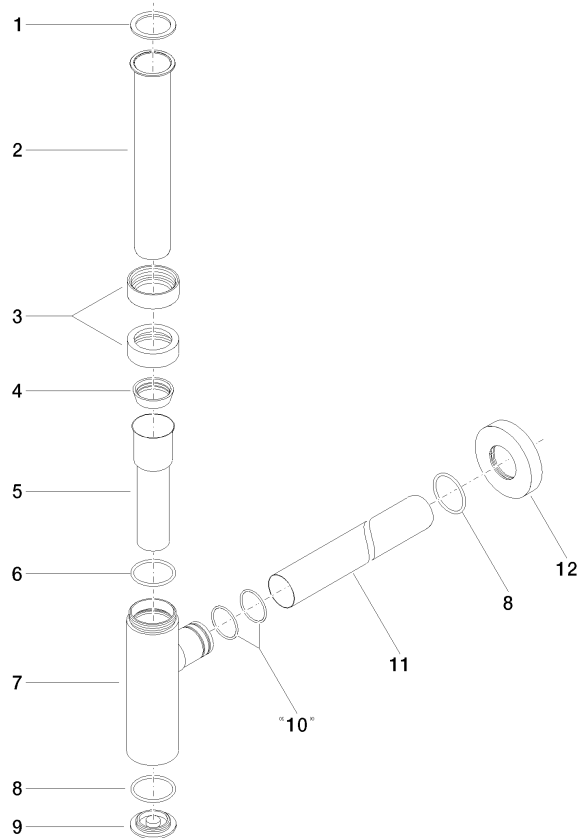

10 060 970

• rosetta Ø 70 mm

Compatibile con: LULU, TARA, LISSÉ, VAIA,  
META

	Ottone spazzolato (Oro 23k)	10 060 970-28
	Cromato	10 060 970-00
	Platinato spazzolato	10 060 970-06
	Platinato	10 060 970-08
	Ottone (Oro 23k)	10 060 970-09
	Dark Chrome	10 060 970-19
	Light Gold	10 060 970-26
	Light Gold spazzolato	10 060 970-27
	Nero opaco	10 060 970-33
	Bronzo spazzolato	10 060 970-42
	Champagne spazzolato (Oro 22k)	10 060 970-46
	Champagne (Oro 22k)	10 060 970-47
	Cromo spazzolato	10 060 970-93
	Dark Platinum spazzolato	10 060 970-99

10 060 970

mm [inches]

10 060 970

Parts for other finishes can be found here: Cromato

### Elenco delle parti di ricambio

N.	Codice articolo	Denominazione	Quantità necessaria	Tempo di produzione
1	09 14 20 060 90	guarnizione	1	2
2	09 28 23 007-28	tubo	1	20
3	09 23 30 022-28	dado	2	20
4	09 14 03 015 90	guarnizione	1	2
5	09 28 23 019-28	tubo	1	-
Il pezzo di ricambio non può più essere ordinato, si prega di ordinare l'articolo sostitutivo				
6	09 14 10 149 90	guarnizione	1	2
7	04 11 01 045 00-28	scatola	1	20
8	09 14 10 148 90	guarnizione	2	2
9	09 21 02 004-28	coperchio	1	20
10	09 14 10 112 90	guarnizione	2	2
11	09 28 23 018-28	tubo	1	20
12	09 27 20 060-28	rosetta	1	20